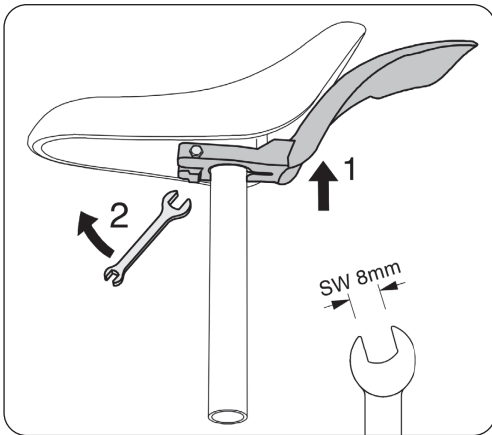

LS

- Ⓛ Für alle PUKY® Laufräder (außer LR Ride und LR Ride Br).
Ansteckbares Laufrad-Schutzblech-Set für vorne und hinten. Einfach zu montieren.
- ⓖⓑ For all PUKY® learner bikes (except the LR Ride and the LR Ride Br).
Plug-on learner bike mudguard for front and rear. Easy assembly.
- ⓕⓗ Pour toutes les draisienne PUKY® (hormis LR Ride et LR Ride Br).
Tôle de protection de draisienne montable à l'avant et à l'arrière. Assemblage facile.
- ⓃⓁ Past op elke PUKY® loopfiets (m.u.v. LR Ride).
Bevestigbare loop-fiets spatbord. Eenvoudig te monteren.
- ⓓⓀ Eget til alle PUKY® løbecykler (undtagen til LR Ride og LR Ride Br).
Aftagelig løbecykel for- og bagskærm.

Montageanleitung / Assembly Instructions / Instructions de montage / Montage instructies / Monteringsvejledning

Art.Nr.: 9415
LS - Black