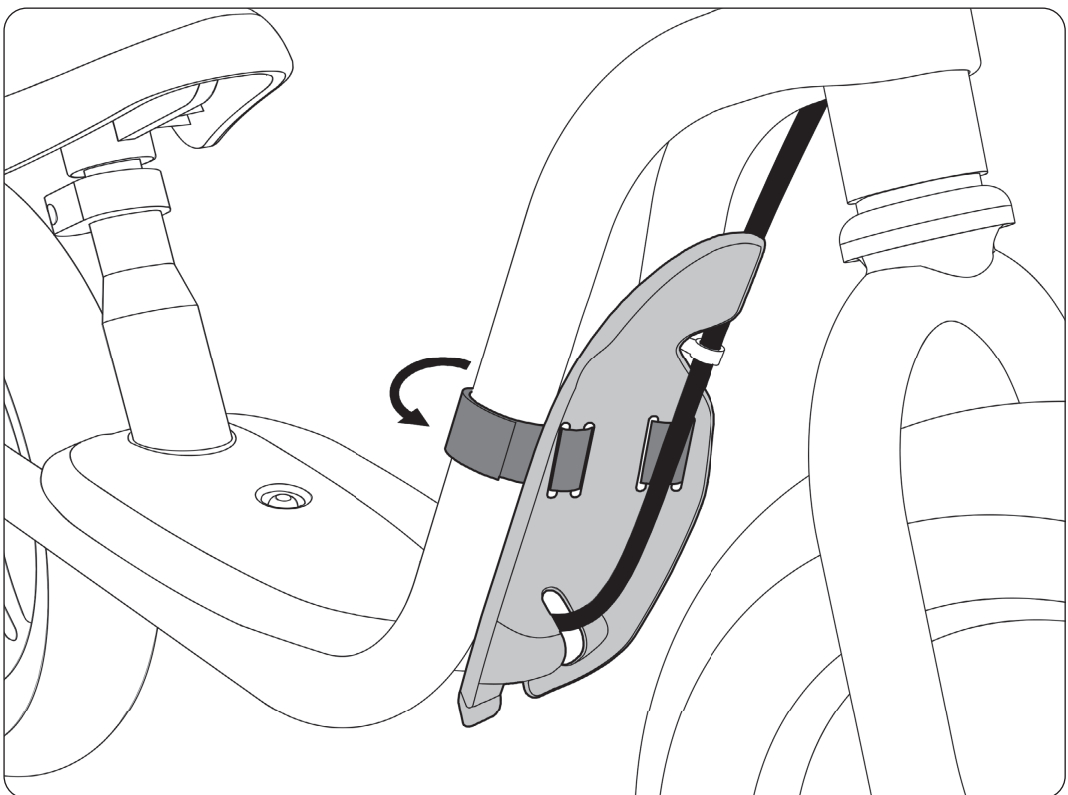

LS

- Ⓛ Für alle PUKY® Laufräder (außer LR Ride und LR Ride Br).
  Ansteckbares Laufrad-Schutzblech-Set für vorne und hinten. Einfach zu montieren.
- ⓖⓑ For all PUKY® learner bikes (except the LR Ride and the LR Ride Br).
  Plug-on learner bike mudguard for front and rear. Easy assembly.
- ⓕⓗ Pour toutes les draisienne PUKY® (hormis LR Ride et LR Ride Br).
  Tôle de protection de draisienne montable à l'avant et à l'arrière. Assemblage facile.
- ⓃⓁ Past op elke PUKY® loopfiets (m.u.v. LR Ride).
  Bevestigbare loop-fiets spatbord. Eenvoudig te monteren.
- ⓓⓀ Eget til alle PUKY® løbecykler (undtagen til LR Ride og LR Ride Br).
  Aftagelig løbecykel for- og bagskærm.

Montageanleitung / Assembly Instructions / Instructions de montage / Montage instructies / Monteringsvejledning

Art.Nr.: 9415
LS - Black