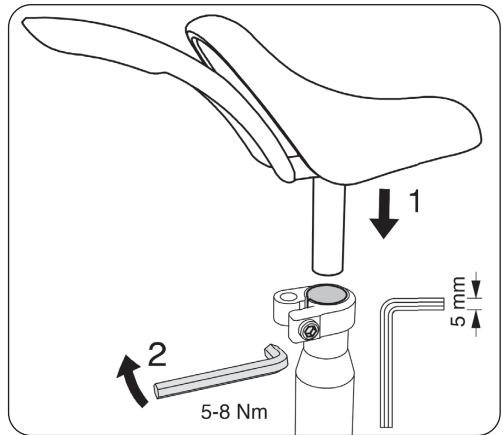

LS

- Ⓛ Für alle PUKY® Laufräder (außer LR Ride und LR Ride Br).
Ansteckbares Laufrad-Schutzblech-Set für vorne und hinten. Einfach zu montieren.
- ⓖⓑ For all PUKY® learner bikes (except the LR Ride and the LR Ride Br).
Plug-on learner bike mudguard for front and rear. Easy assembly.
- ⓕⓗ Pour toutes les draisienne PUKY® (hormis LR Ride et LR Ride Br).
Tôle de protection de draisienne montable à l'avant et à l'arrière. Assemblage facile.
- ⓃⓁ Past op elke PUKY® loopfiets (m.u.v. LR Ride).
Bevestigbare loop-fiets spatbord. Eenvoudig te monteren.
- ⓓⓀ Eget til alle PUKY® løbecykler (undtagen til LR Ride og LR Ride Br).
Aftagelig løbecykel for- og bagskærm.

Montageanleitung / Assembly Instructions / Instructions de montage / Montage instructies / Monteringsvejledning

Art.Nr.: 9415
LS - Black